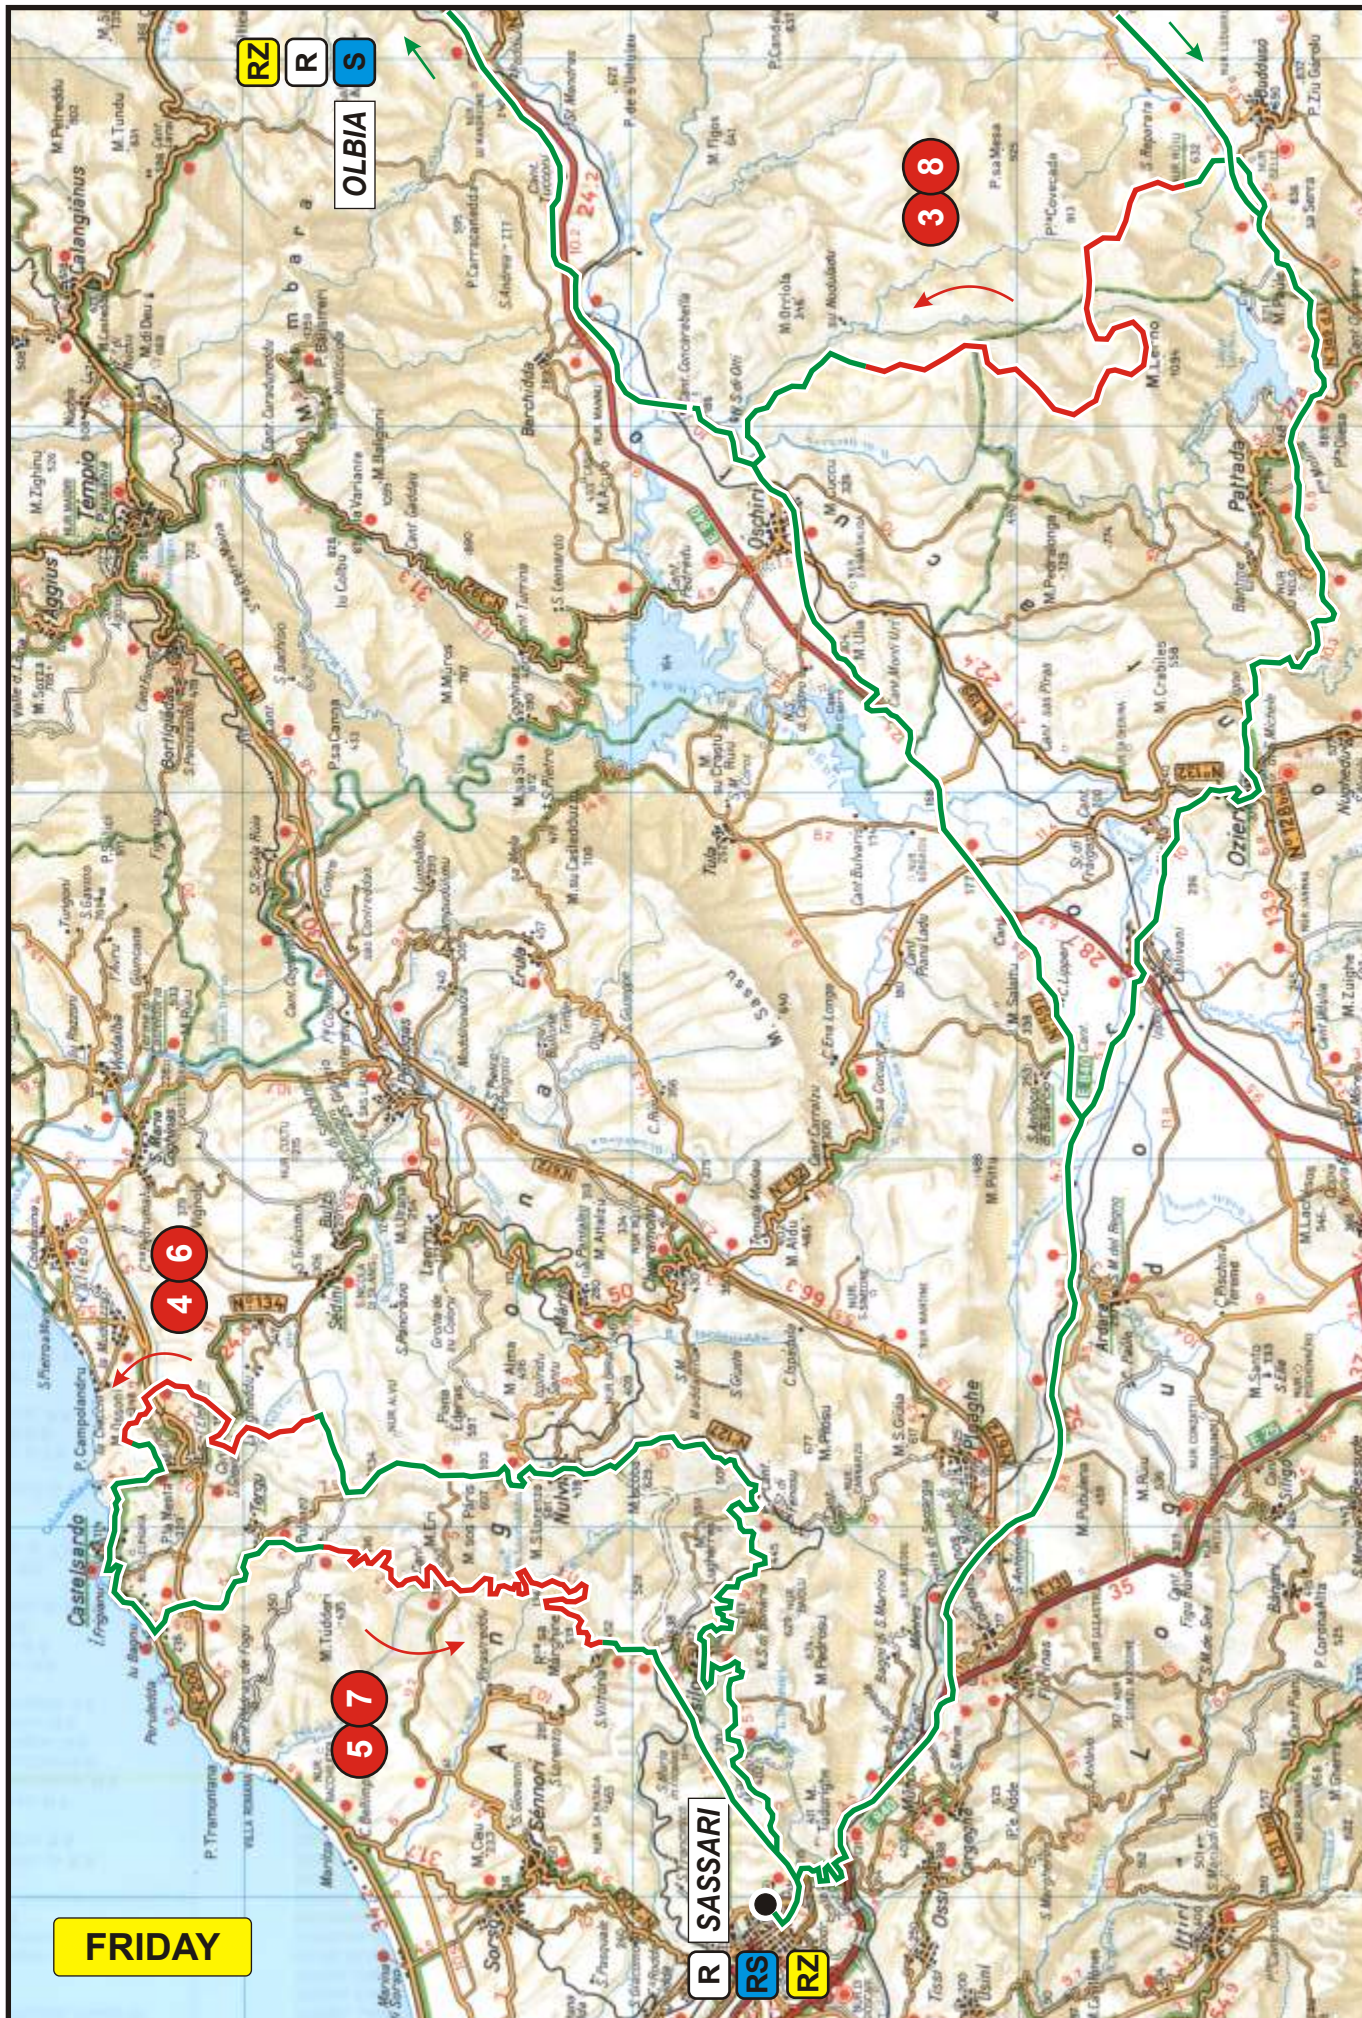

Friday 19 Oct 2012								
RS	TC	Location	Km			Target Time	AVS	1st Car
			SS	Liason	TOT			
10	2D	PF OUT / S IN						7.00
	B	SERVICE - OLBIA Isola Bianca	0,00	0,00	0,00	0.15		
11	2E	S OUT						7.15
	RZ 3	Refuel - Olbia	29,68	135,69	165,37	Distance to next Refuel		
12	3	NURAGHE RUJU		69,41	69,41	1.25	49,0	8.40
	SS 3	MONTE LERNO	29,68			0.03		8.43
13	RZ 4	Refuel - Sassari	29,00	71,43	100,43	Distance to next Refuel		
	4	SEDINI		106,28	135,96	2.48	48,6	11.31
14	SS 4	CASTELSARDO	14,12			0.03		11.34
	5	TERGU		18,49	32,61	0.47	41,6	12.21
15	SS 5	TERGU - OSILO	14,88			0.03		12.24
	5A	R & TZ IN		12,94	27,82	0.44	37,9	13.08
16		REGROUP & TECHNICAL ZONE - SASSARI				0.20		
	5B	R & TZ OUT / RS IN						13.28
17	C	REMOTE SERVICE - SASSARI	58,68	207,12	265,80	0.15		
	5C	RS OUT						13.43
18	RZ 5	Refuel - Sassari	29,00	72,34	101,34	Distance to next Refuel		
	6	SEDINI		41,85	41,85	1.00	41,8	14.43
19	SS 6	CASTELSARDO	14,12			0.03		14.46
	7	TERGU		18,49	32,61	0.47	41,6	15.33
20	SS 7	TERGU - OSILO	14,88			0.03		15.36
	RZ 6	Refuel - Sassari	29,68	127,32	157,00	Distance to next Refuel		
21	8	NURAGHE RUJU		87,95	102,83	2.11	47,1	17.47
	SS 8	MONTE LERNO	29,68			0.03		17.50
22	8A	PF & TZ IN		51,37	81,05	1.40	48,6	19.30
		PARC FERME' & TECHNICAL ZONE - OLBIA Isola Bianca						
	8B	PF & TZ OUT / FS IN						
	D	FLEXI SERVICE - OLBIA Isola Bianca	58,68	199,66	258,34	0.45		
	8C	FS OUT / PF IN						
		For all classified cars (except re-starting crews) TC 8C closes at						22.30

RB1 20/08 RIS12

Tot. Friday

117,36 406,78 524,14

Sunrise - Sunset
07h12 - 19h08