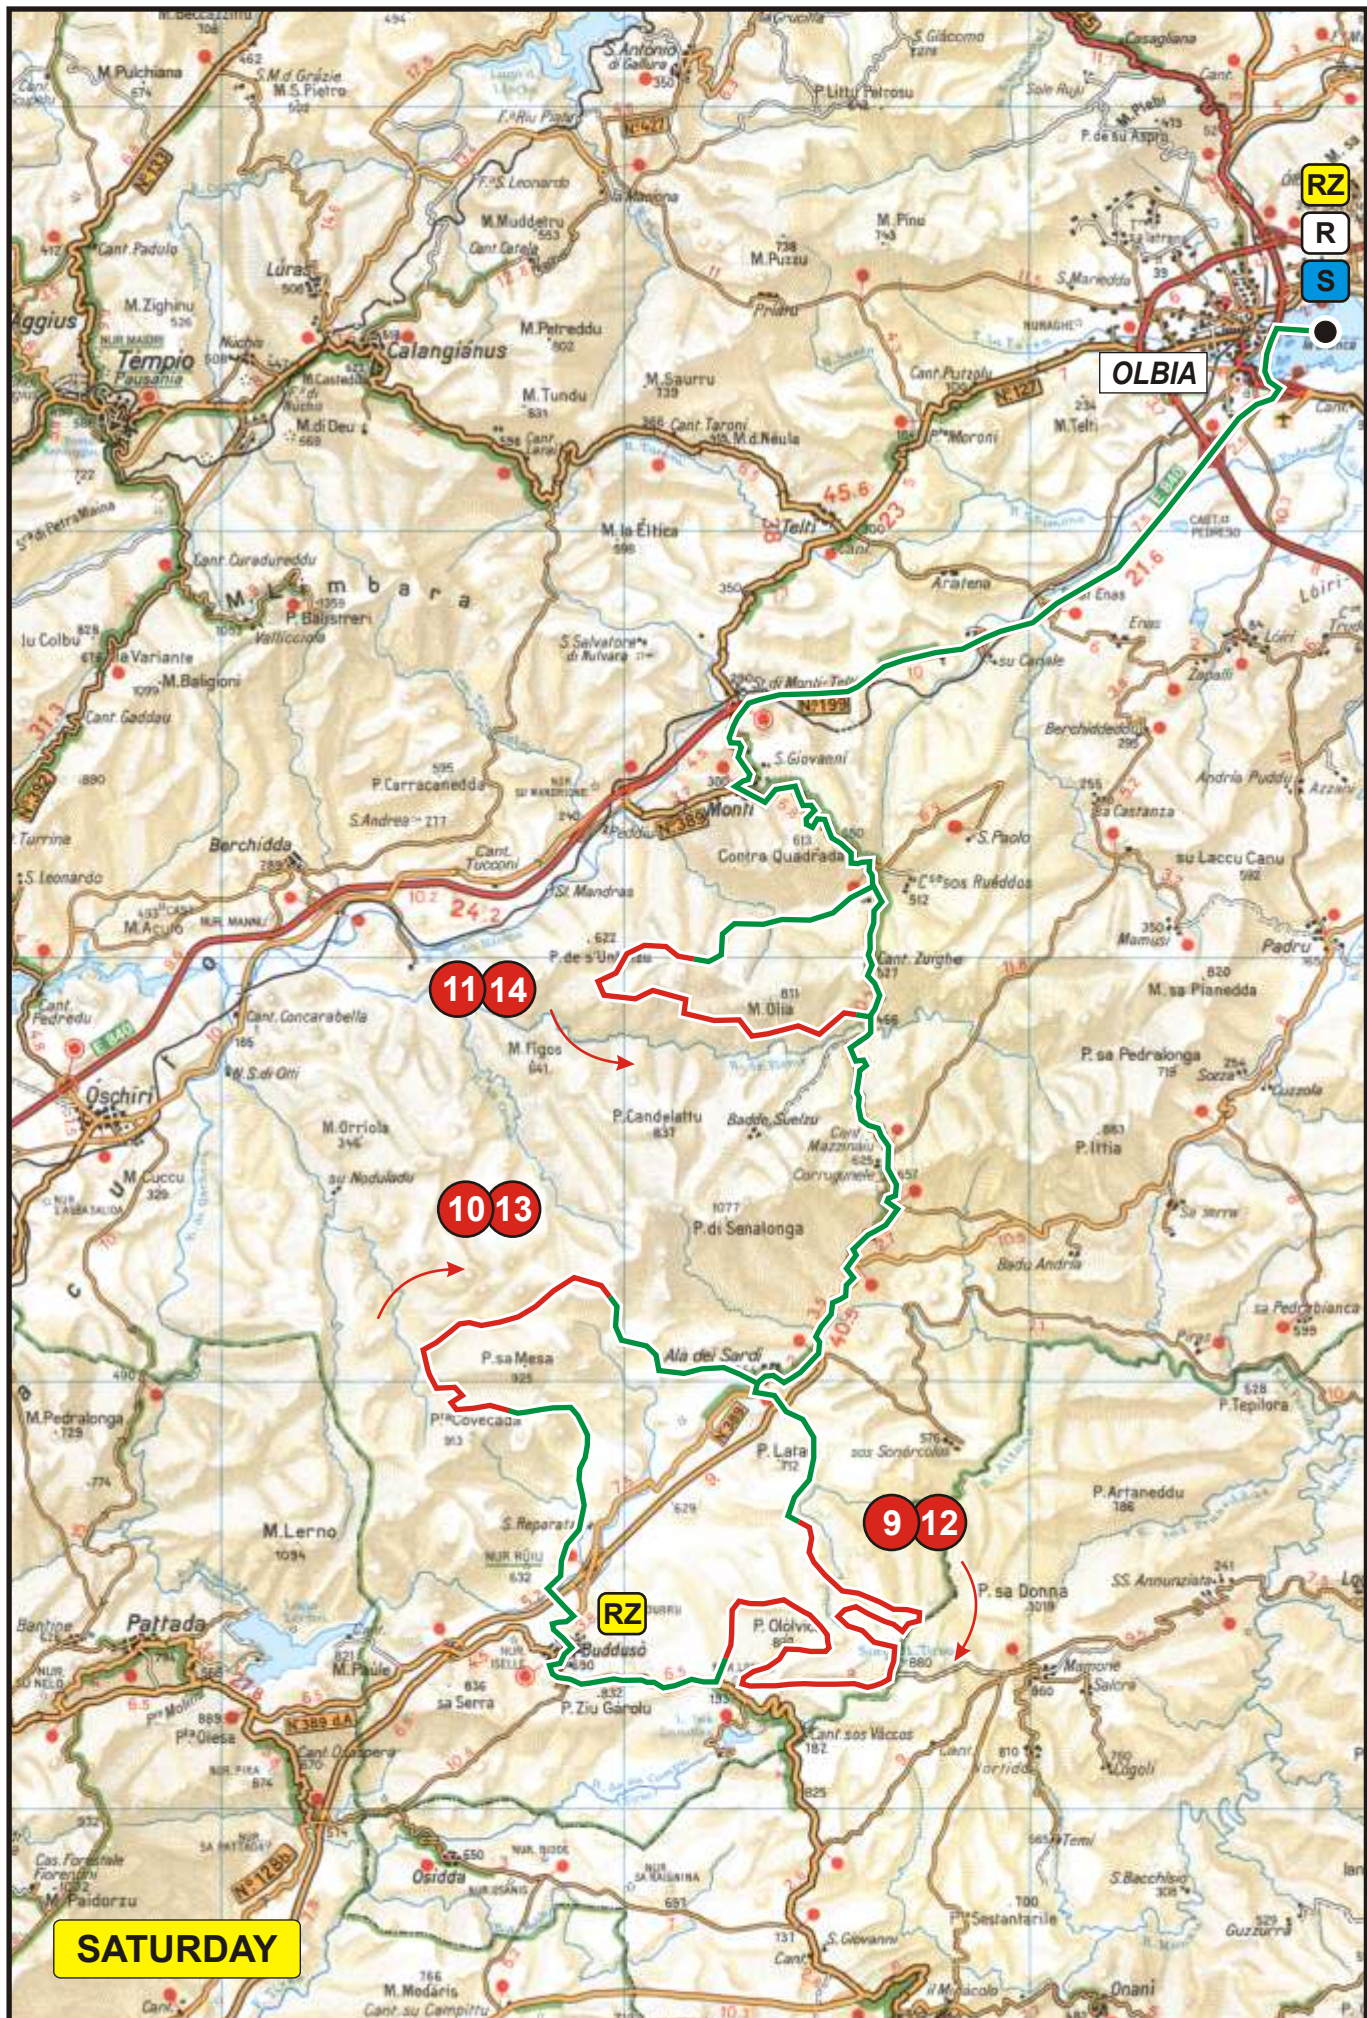

RB1 20/08 RIS12

Tot. Saturday

115,92 287,36 403,28

 Sunrise - Sunset
07h13 - 19h07

Sunday 21 Oct 2012								
RS	TC	Location	Km			Target Time	AVS	1st Car
			SS	Liason	TOT			
36	14D	PF OUT / S IN						8.30
	H	SERVICE - OLBIA Isola Bianca	0,00	0,00	0,00	0.15		
37	14E	S OUT						8.45
	RZ 11	Refuel - Olbia	16,48	92,89	109,37	Distance to next Refuel		
38	15	S. GIACOMO		19,93	19,93	0.32	37,4	9.17
	SS 15	GALLURA	8,24			0.03		9.20
39	15A	R & TZ IN		23,81	32,05	0.45	42,7	10.05
		REGROUP & TECHNICAL ZONE - ARZACHENA				0.30		
40	15B	R & TZ OUT						10.35
	16	S. GIACOMO		13,59	13,59	0.22	37,1	10.57
41	SS 16	GALLURA - POWER STAGE	8,24			0.03		11.00
	16A	R & TZ IN		35,56	43,80	0.55	47,8	11.55
42		REGROUP & TECHNICAL ZONE - OLBIA Isola Bianca				0.03		
43	16B	R & TZ OUT / S IN						11.58
	I	SERVICE - OLBIA Isola Bianca	16,48	92,89	109,37	0.10		
44	16C	S OUT						12.08
	RZ 12	Refuel - Olbia		29,08	29,08	Distance to Podium		
	16D	PORTO CERVO Finish Holding Area		29,08	29,08	0.37	47,2	12.45
RB1 20/08 RIS12			Tot. Sunday	16,48	121,97	138,45	Sunrise - Sunset 07h14 - 19h05	